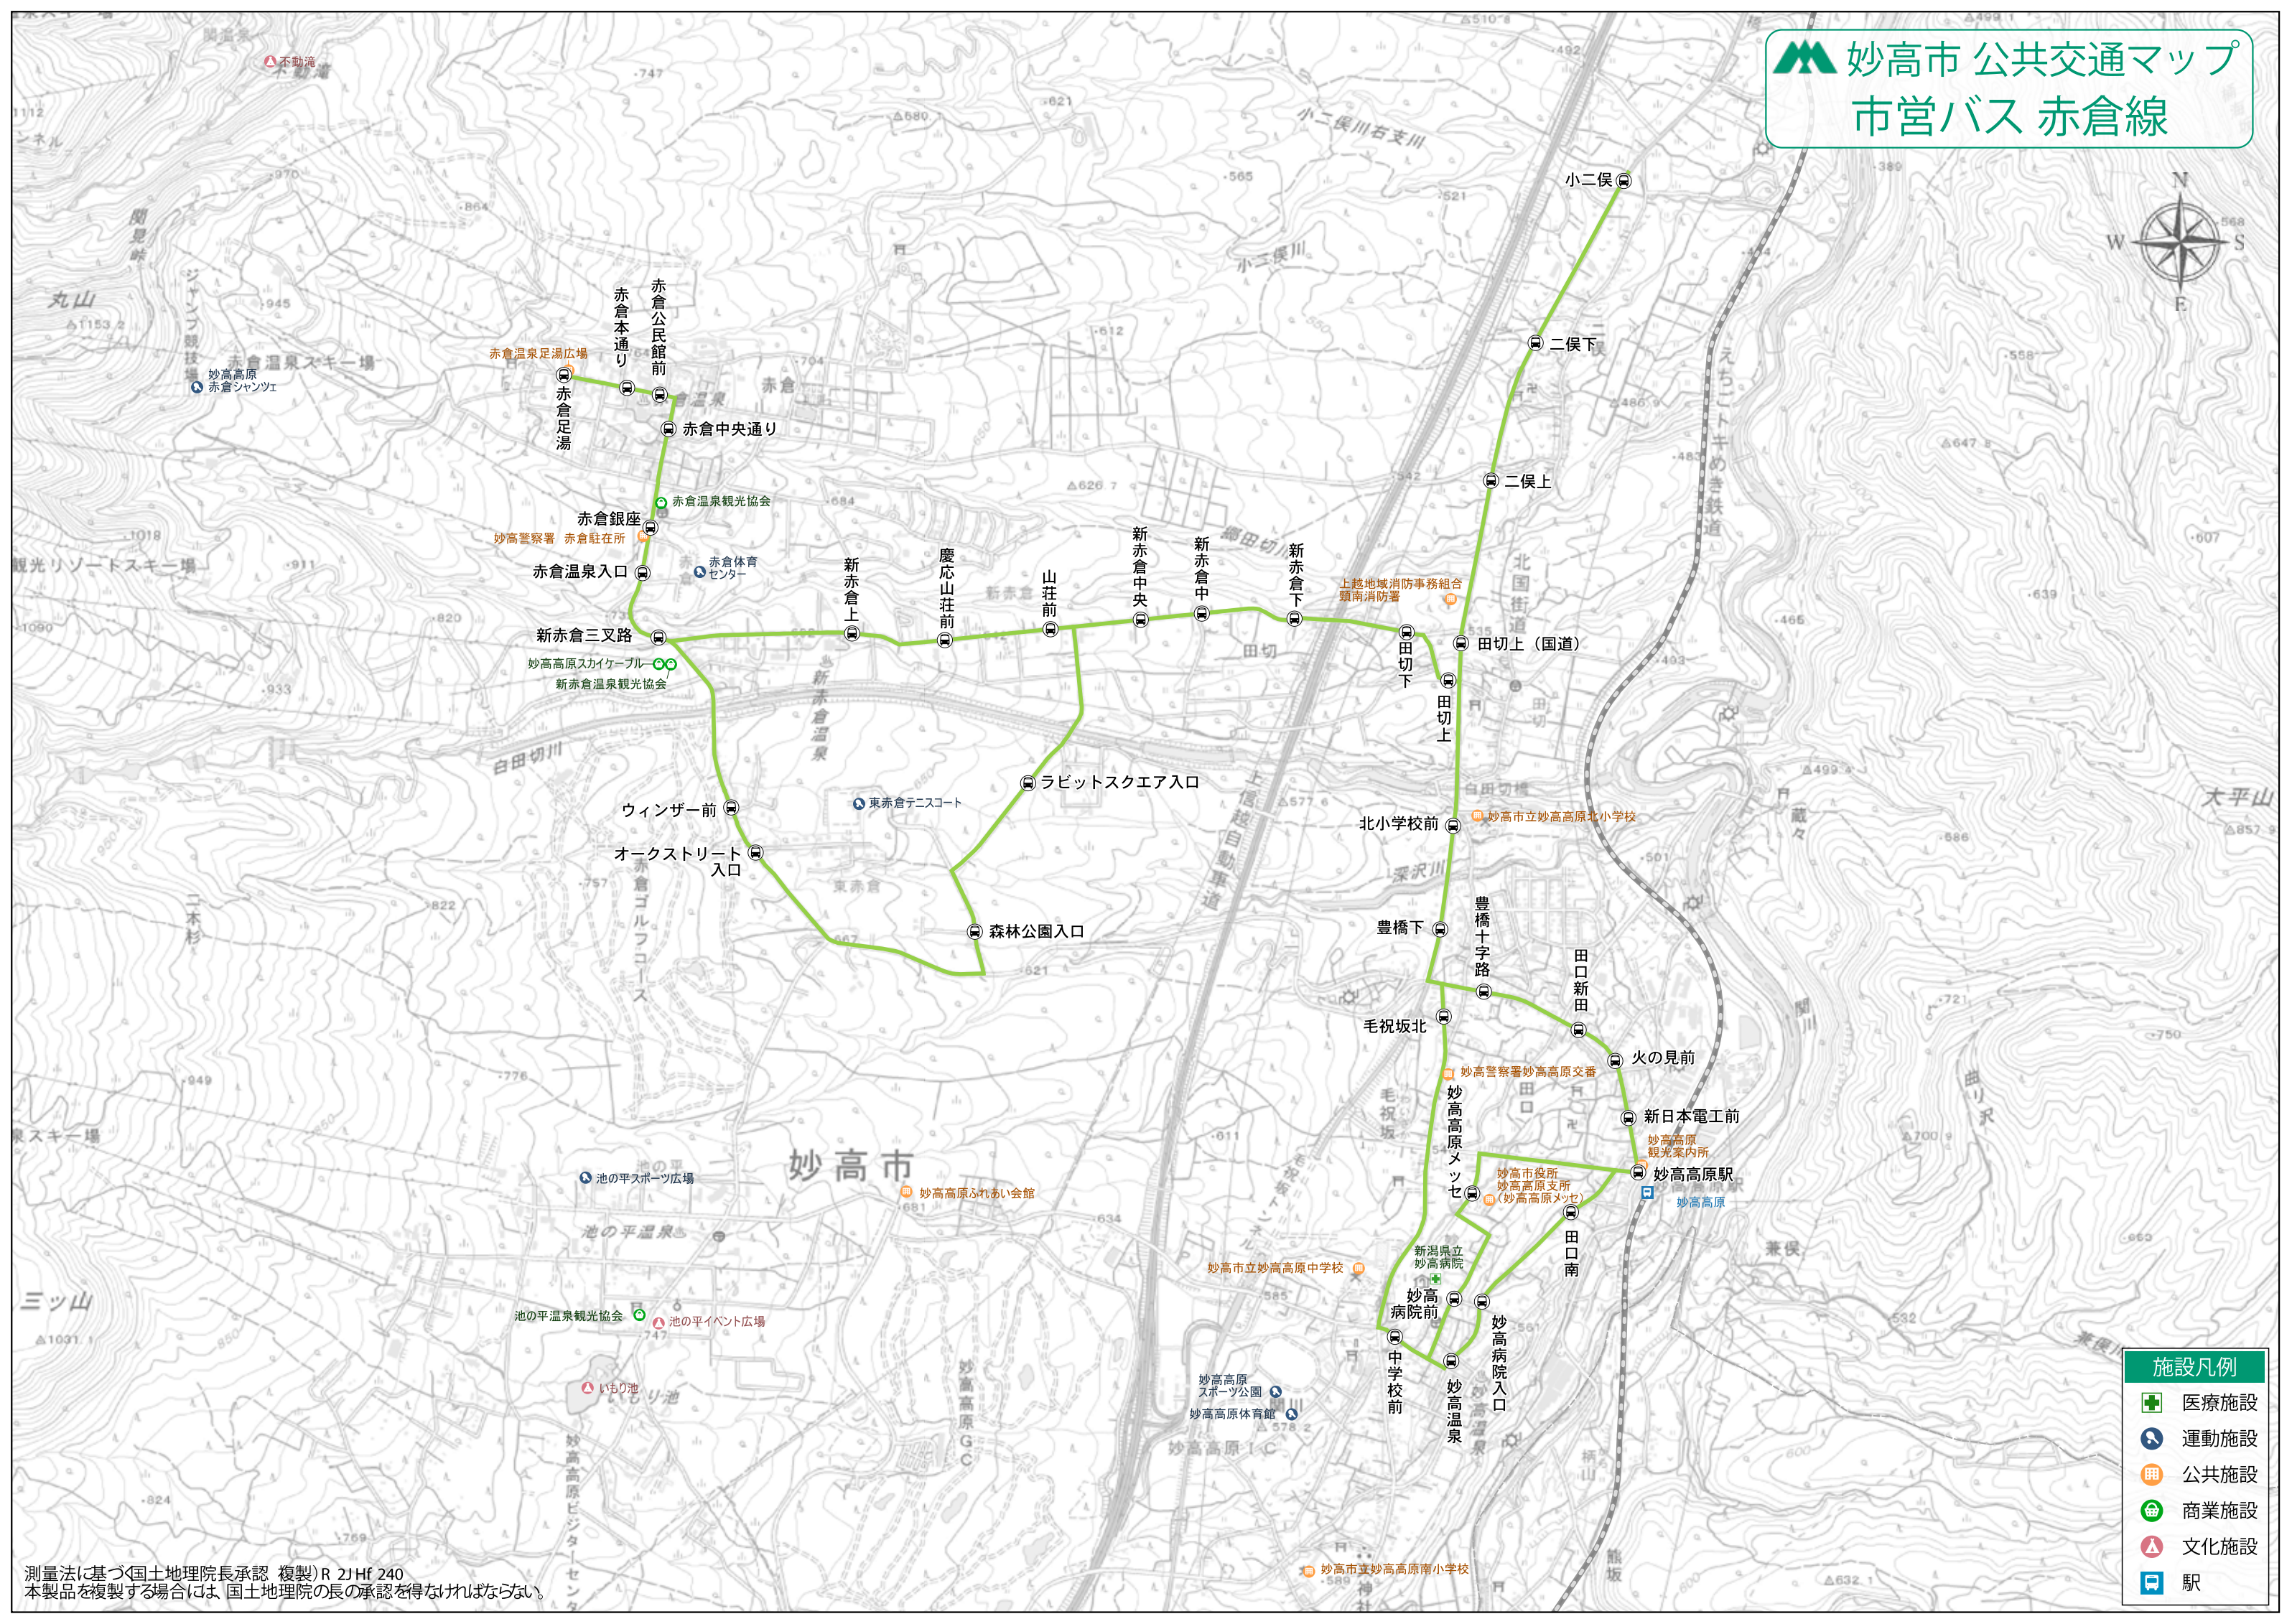

妙高市 公共交通マップ 市営バス 赤倉線

施設凡例	
	医療施設
	運動施設
	公共施設
	商業施設
	文化施設
	駅

測量法に基づき(国土地理院長承認 複製) R 2JHf 240
本製品を複製する場合は、国土地理院の長の承認を得なければなりません。

妙高市 公共交通マップ

市営バス 杉野沢線

施設凡例	
	医療施設
	運動施設
	公共施設
	商業施設
	文化施設
	駅

測量法に基づき(国土地理院長承認 複製) R 2JHf 240
 本製品を複製する場合は、国土地理院の長の承認を得なければなりません。