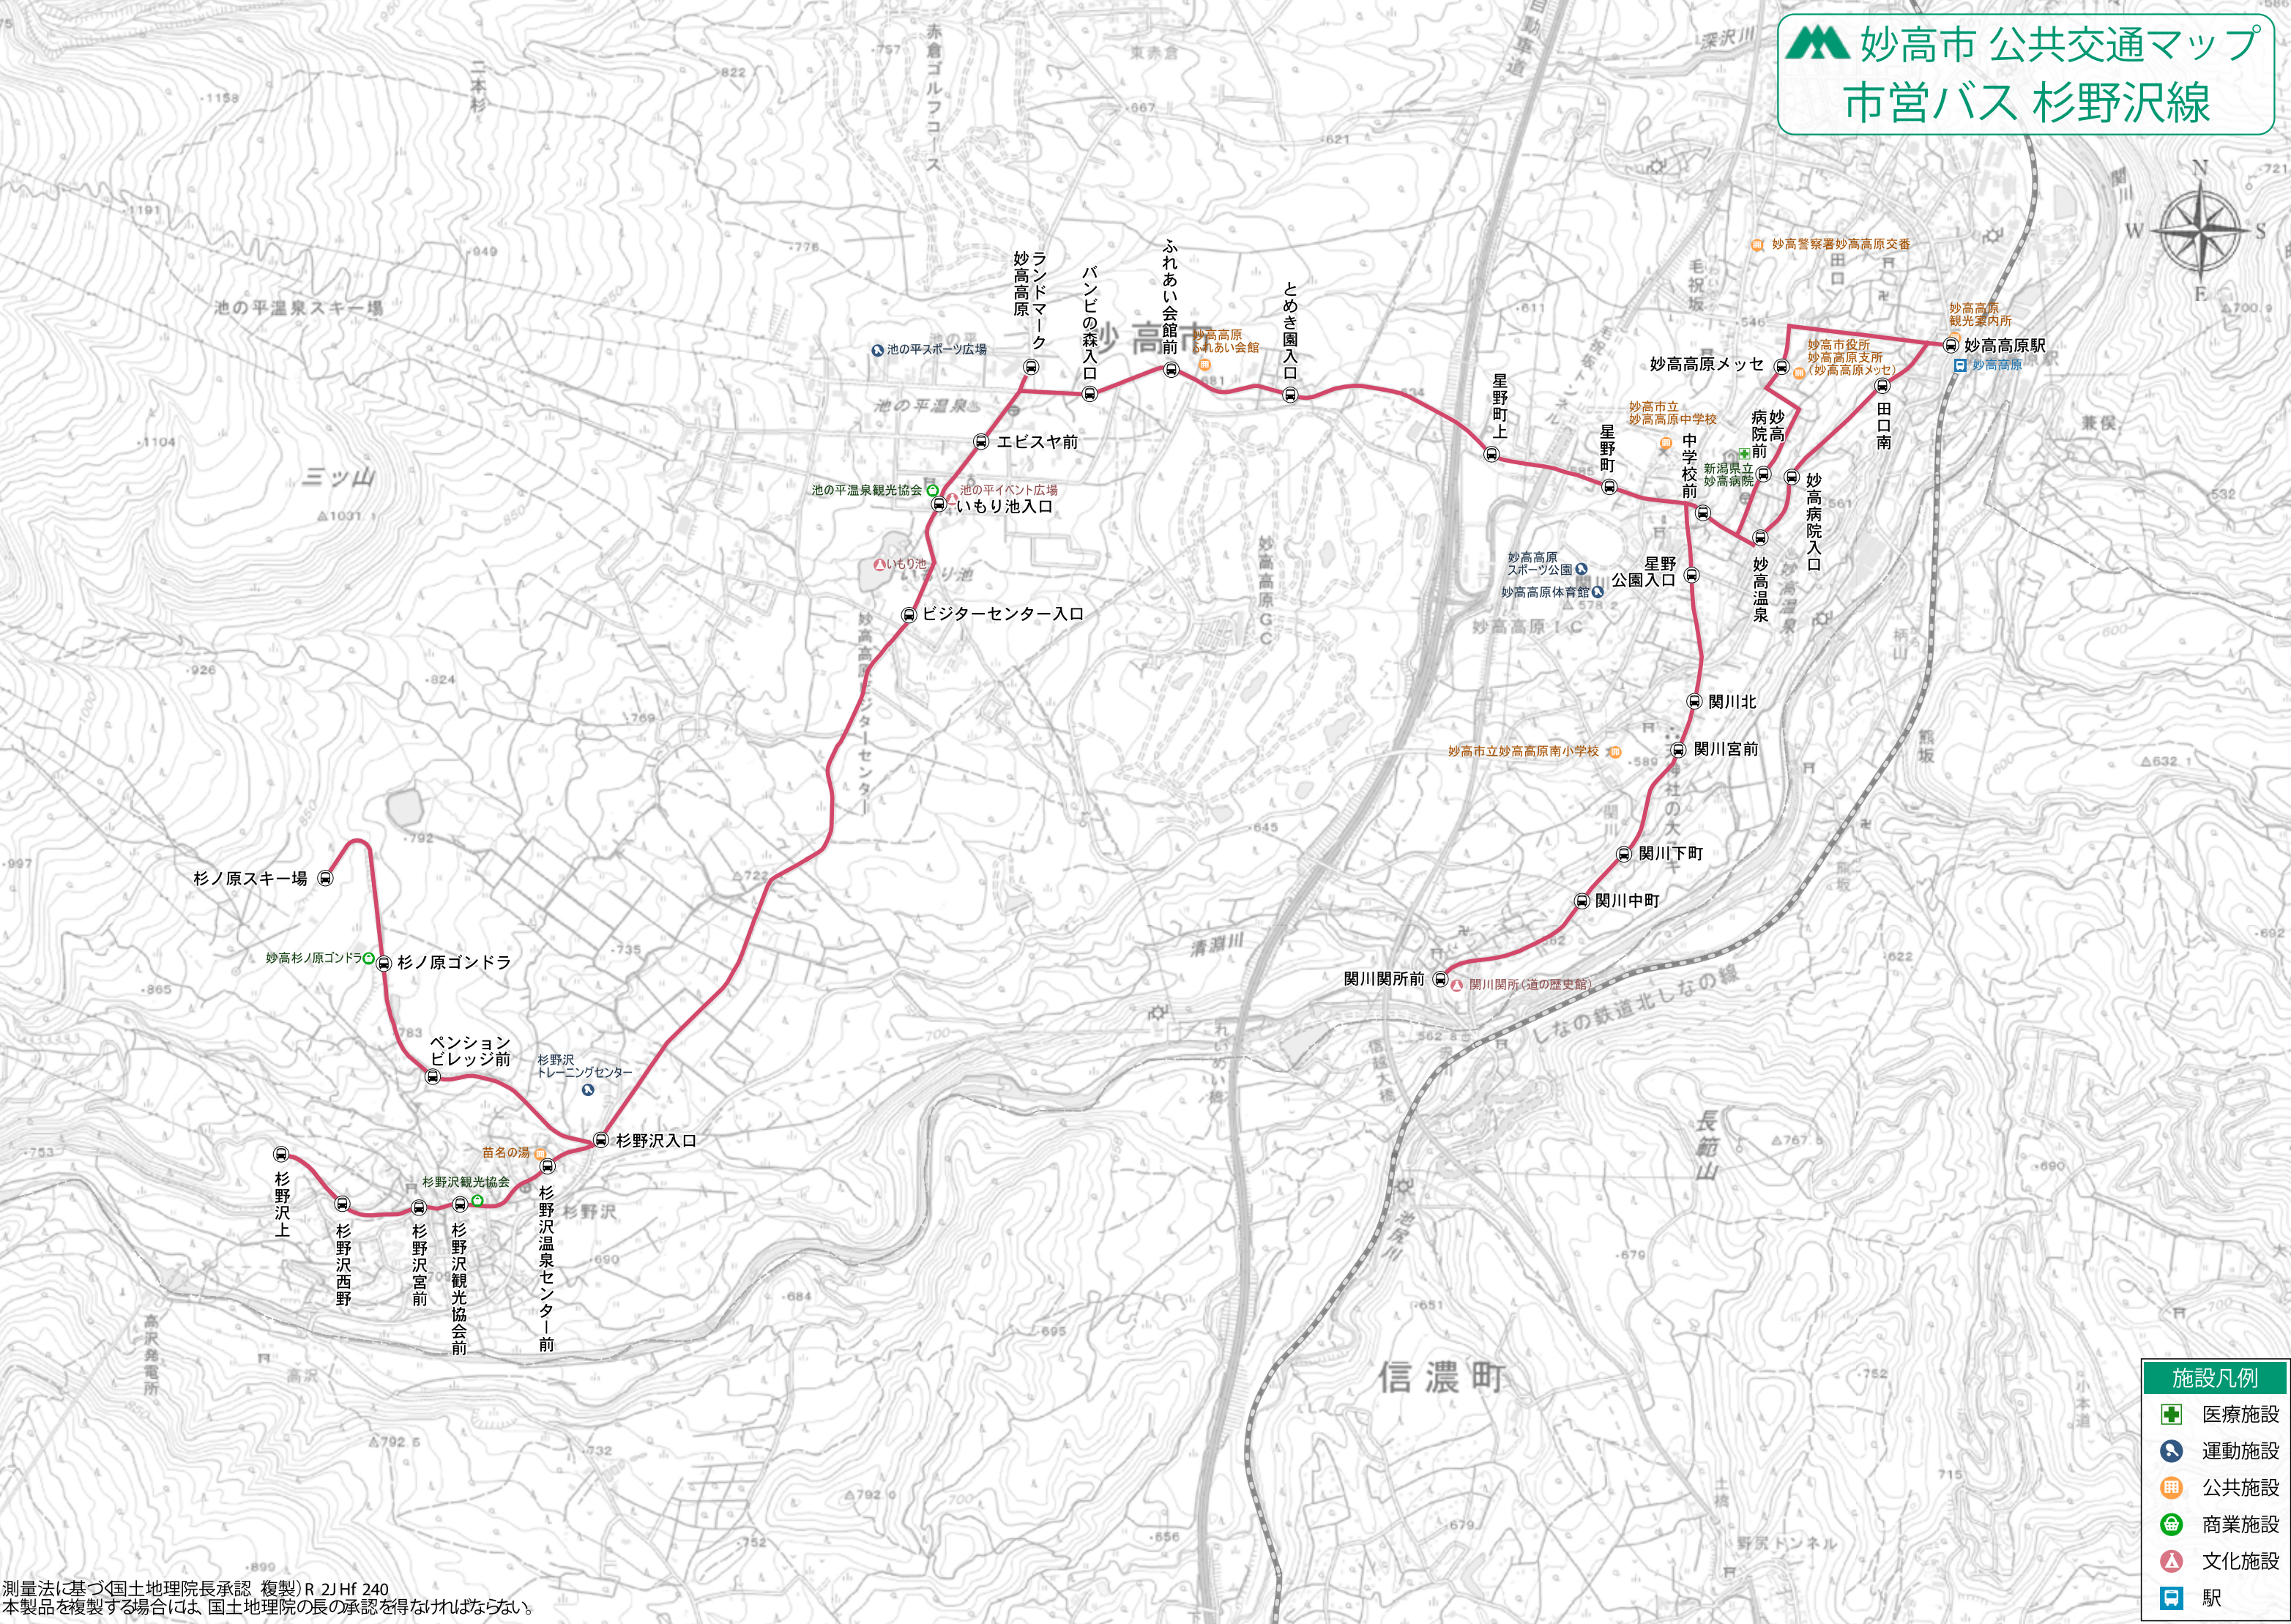

妙高市 公共交通マップ 市営バス 赤倉線

施設凡例	
	医療施設
	運動施設
	公共施設
	商業施設
	文化施設
	駅

測量法に基づき(国土地理院長承認 複製) R 2JHf 240
本製品を複製する場合は、国土地理院の長の承認を得なければなりません。

妙高市 公共交通マップ

市営バス 杉野沢線

施設凡例	
	医療施設
	運動施設
	公共施設
	商業施設
	文化施設
	駅

測量法に基づき(国土地理院長承認 複製) R 2JHf 240
 本製品を複製する場合は、国土地理院の長の承認を得なければなりません。