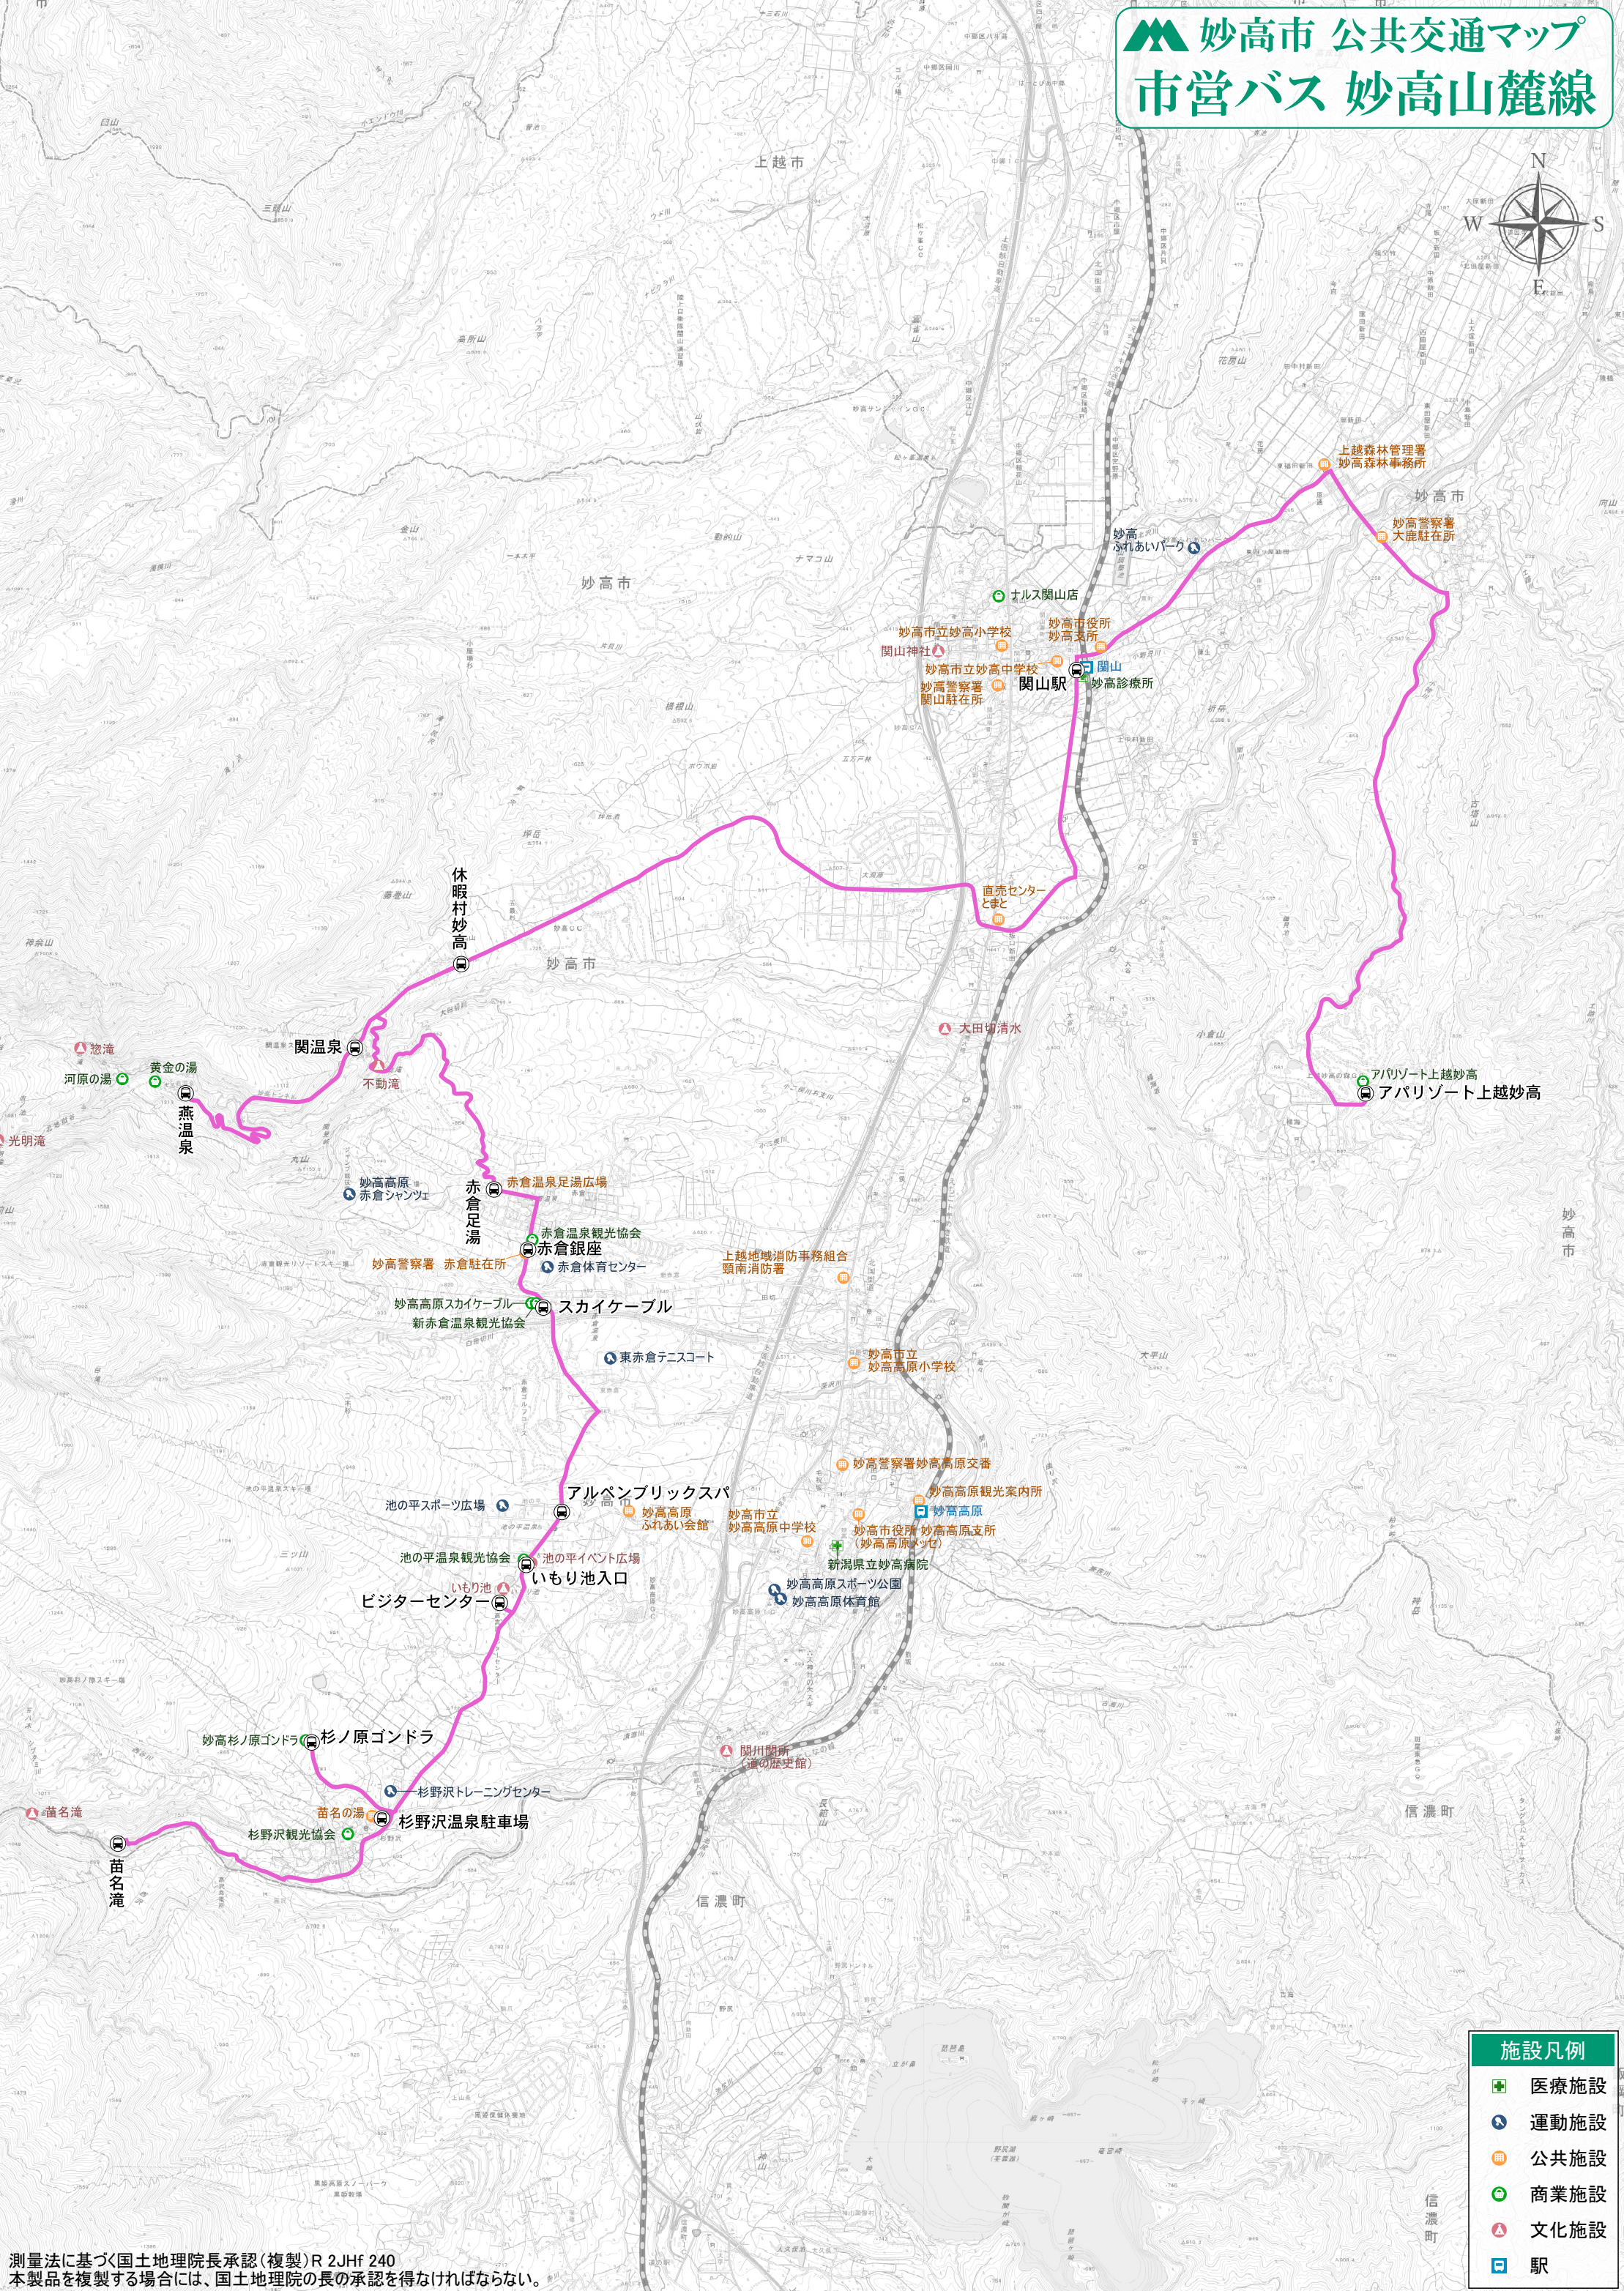

# 妙高市 公共交通マップ

## 市営バス 妙高山麓線

- 施設凡例**
- + 医療施設
  - Ⓜ 運動施設
  - Ⓜ 公共施設
  - Ⓜ 商業施設
  - Ⓜ 文化施設
  - Ⓜ 駅

測量法に基づく国土地理院長承認(複製)R 2JHf 240  
 本製品を複製する場合には、国土地理院の長の承認を得なければならない。