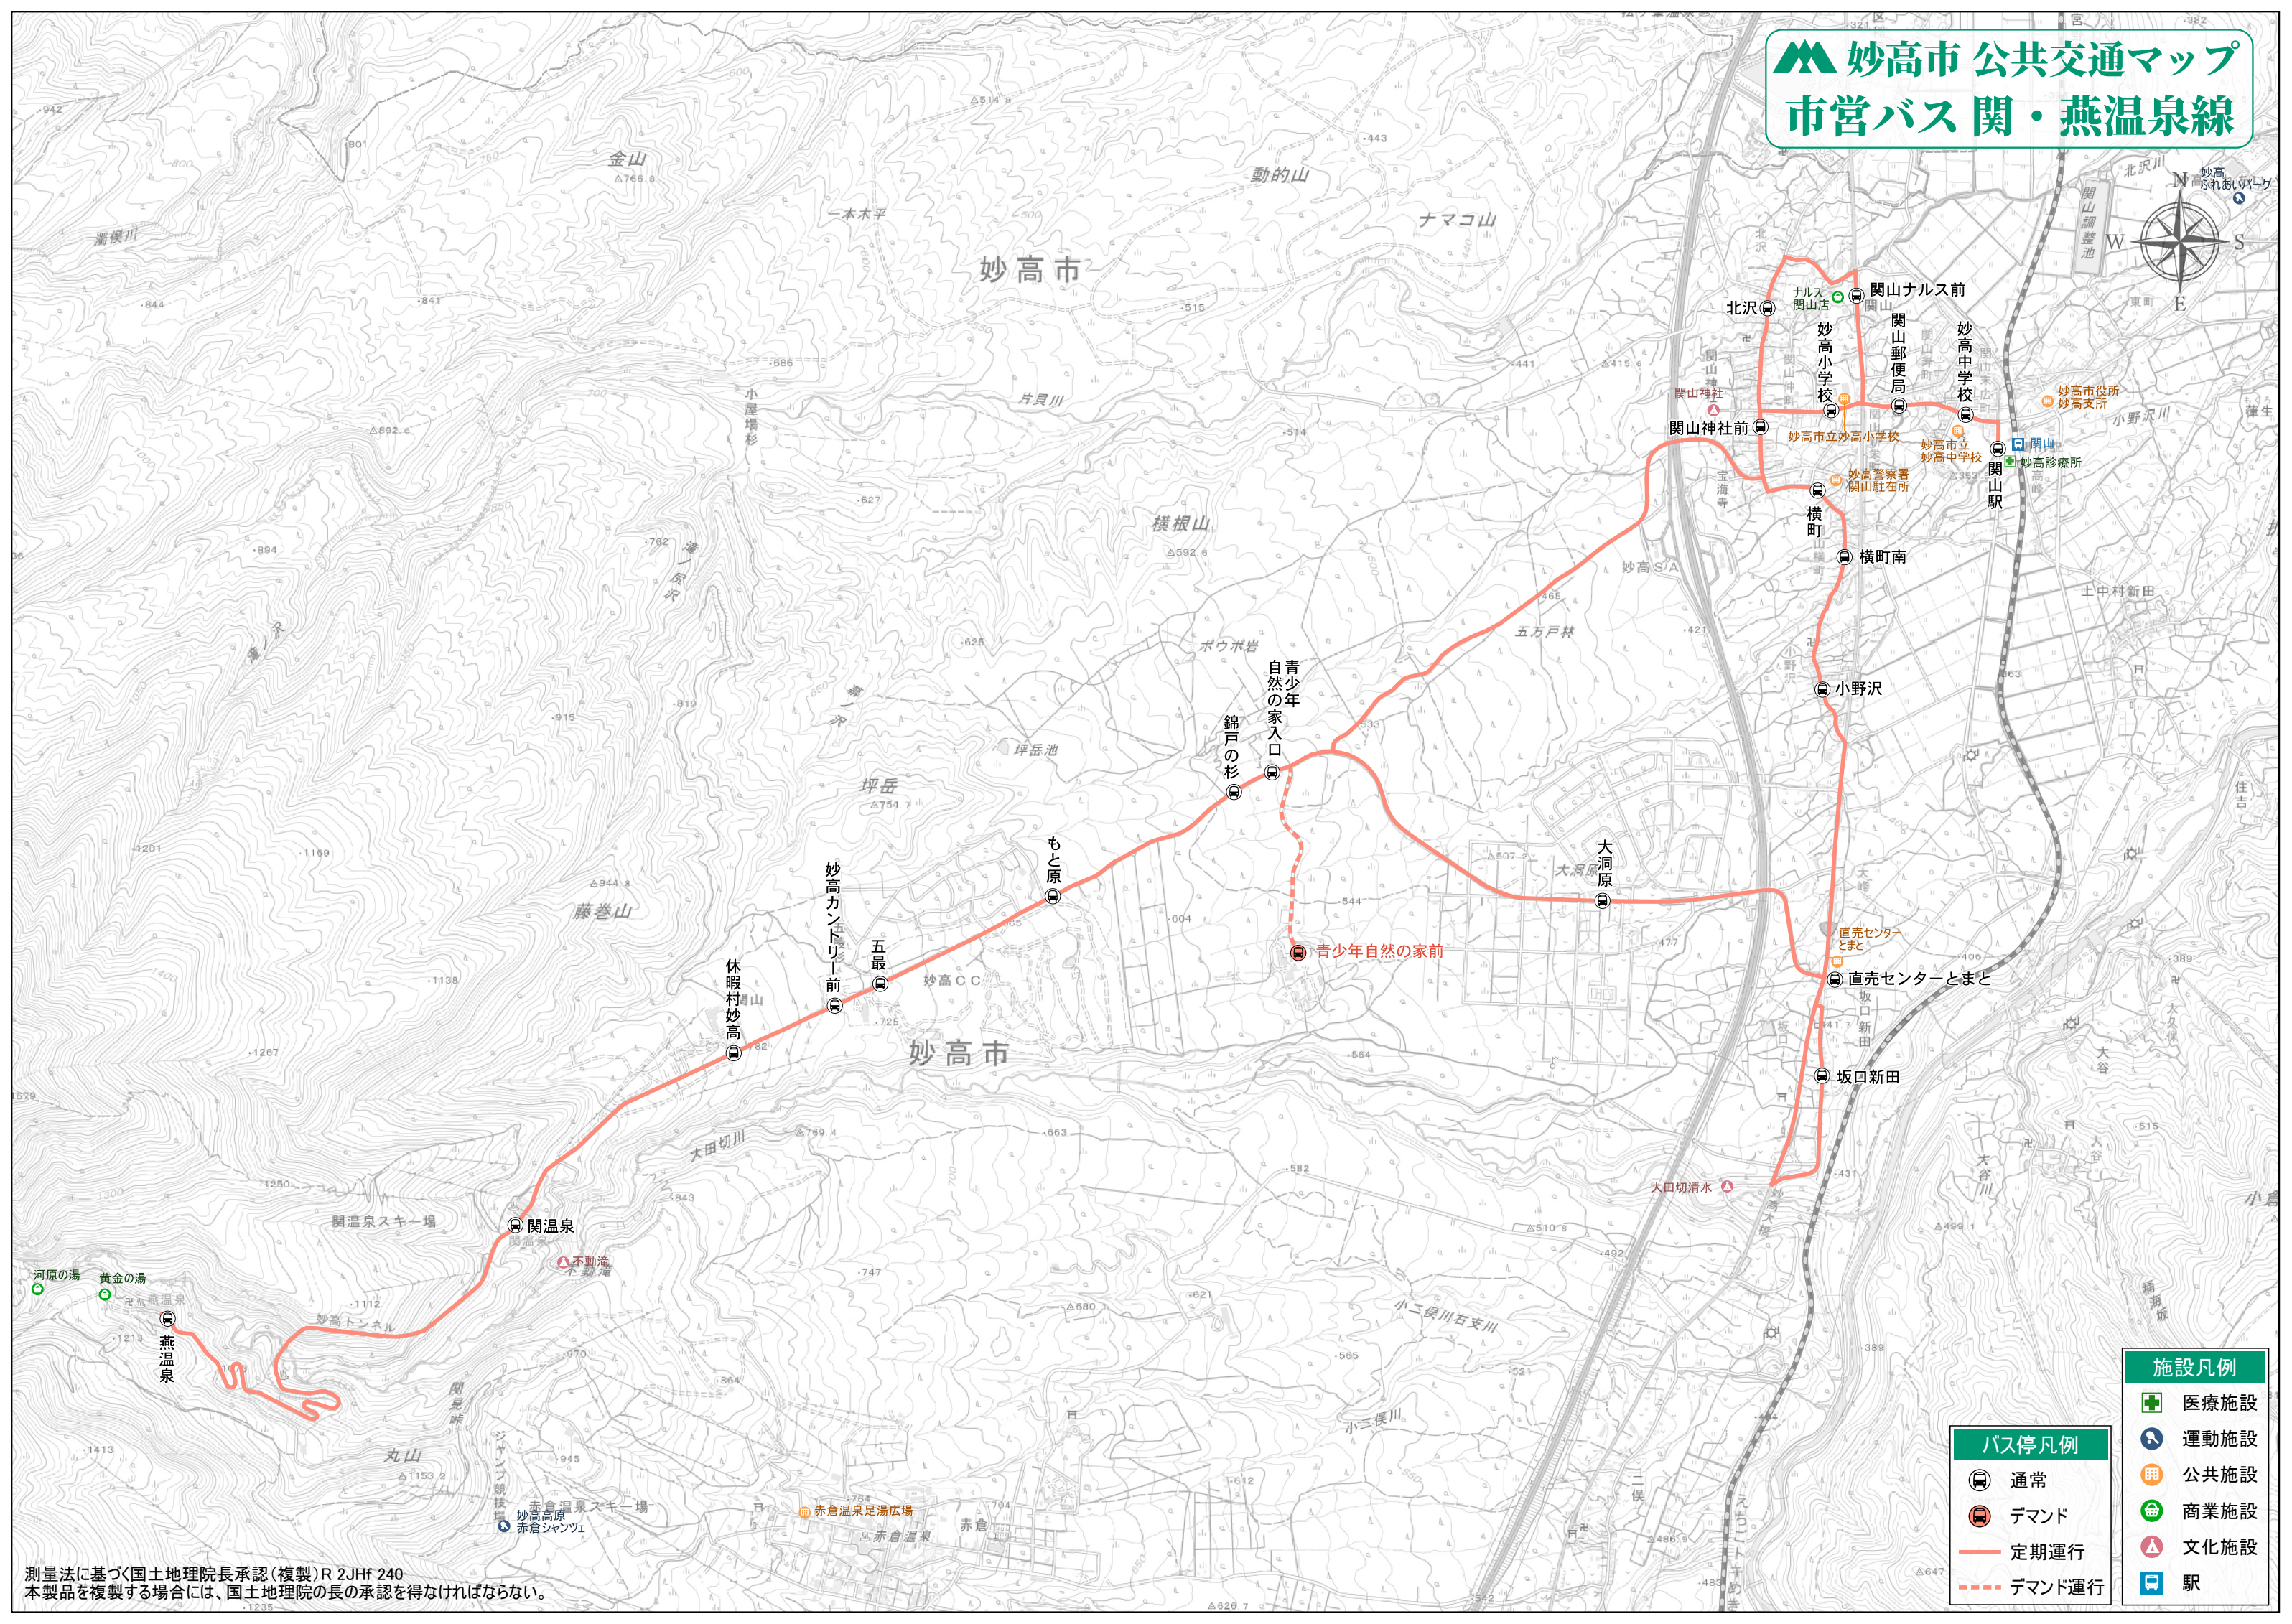

# 妙高市 公共交通マップ

## 市営バス 関・燕温泉線

### 施設凡例

- 医療施設
- 運動施設
- 公共施設
- 商業施設
- 文化施設
- 駅